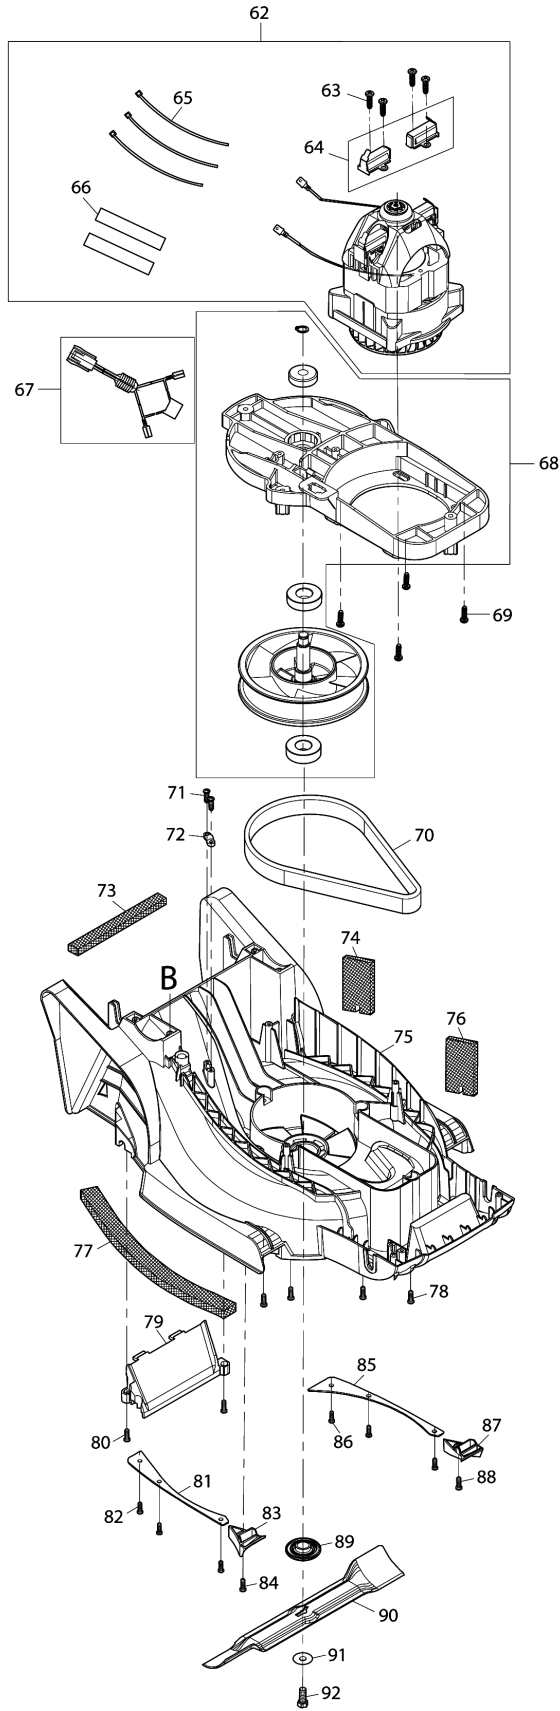

Model No.ELM3320 330MM ELECTRIC LAWN MOWER

Model No.ELM3320 330MM ELECTRIC LAWN MOWER

Item	Parts No.	Description	I/C	Qty	New/Old	Opt. 1	Opt. 2	Note
001	YA00000783	UPPER HANDLE BAR ASSY		1				
D10		INC. 2						
002	YA00001163	SPONGE GRIP		1				
003	YA00000784	SWITCH LEVER		1				
004	YA00000765	SWITCH BOX RIGHT		1				
005	YA00000786	SWITCH BOX CLAMP SPASER		1				
006	YA00000766	SWITCH LINK BUTTON		1				
007	YA00000767	COMPRESSION SPRING 16.8		1				
008	YA00000768	SWITCH LEVER END CAP RIGHT		1				
009	652024721	SELF DRILLING SCREW 3.5X10		1				
010	YA00000769	SWITCH TORSION SPRING 21		1				
011	YA00000778	SELF TAPPING SCREW ST4X16		2				
012	YA00000780	CORD CLAMP		1				
013	YA00000771	POWER SUPPLY CORD ASSY		1				
014	YA00000778	SELF TAPPING SCREW ST4X16		2				
015	YA00000780	CORD CLAMP		1				
016	YA00000773	POWER SUPPLY CORD ASSY (EURO)		1				
017	YA00000781	INDICATOR LENZ		1				
018	YA00000772	SWITCH		1				
019	652023811	CABLE HANGER		1				
020	YA00000786	SWITCH BOX CLAMP SPASER		1				
021	YA00000782	SWITCH BOX LEFT		1				
022	YA00000778	SELF TAPPING SCREW ST4X16		6				
023	652023795	SPRING BOX RIGHT		1				
024	YA00000787	LEVER BOX CLAMP SPASER		1				
025	652024721	SELF DRILLING SCREW 3.5X10		1				
026	652023794	SWITCH LEVER END LEFT		1				
027	YA00000737	TORSION SPRING		1				
028	YA00000787	LEVER BOX CLAMP SPASER		1				
029	652023793	SPRING BOX LEFT		1				
030	YA00000778	SELF TAPPING SCREW ST4X16		1				
031	YA00000785	SELF TAPPING SCREW ST4X25		1				
032	YA00000799	CABLE CLIP		1				
033	YA00000801	TENSION LEVER ASSY		2				
034	YA00000802	HEX.FRANGE CAP NUT M6		2				
035	YA00001166	PIPE END CAP		2				
036	YA00001167	LOWER HANDLE		2				
037	YA00000803	M8 KNOB		2				
038	YA00000420	WASHER		2